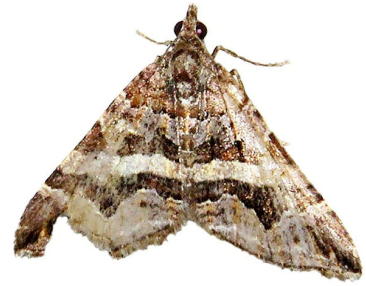

Perizoma lamprammodes (Prout L. B., 1911)
Hermann Staude

Haplolabida inaequata (Walker, 1861)
Malolotja and Mlawula Checklists