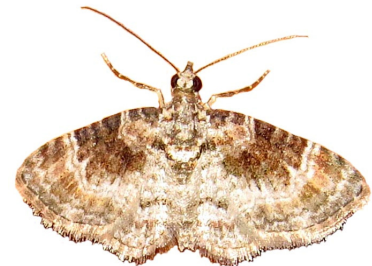

Eois grataria (Walker, 1861)
Hermann Staude

Eupithecia albicristulata Prout L. B., 1922
Hermann Staude

Eupithecia dilucida (Warren, 1899)
Hermann Staude