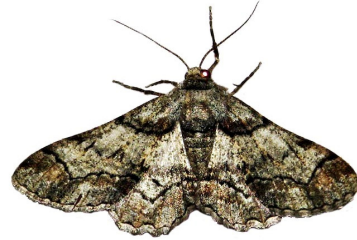

Omphalucha indeflexa Prout L. B., 1922
UCT-ADU LepiMap

Omphalucha maturnaria (Möschler, 1884)
Malolotja and Mlawula Checklists